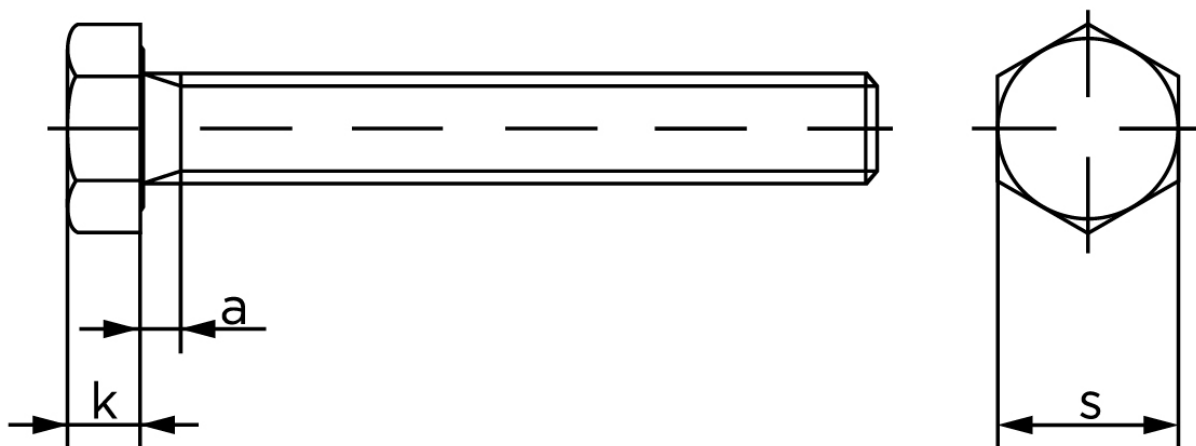

## Sætskrue DIN 933 Duplex M27x55

SKU: 009338100270055-S

GTIN:

Norm	DIN 933
Dimensions	27
SISO/DIN	41
k	17
a <sup>max.</sup>	9

Bemærk disse data er vejlede, og informationerne skal anses som vejledende, Bolte.dk stiller ingen garanti eller kan stilles til ansvar for overstående datatabel. Er du i tvivl så kontakt os på 75154999.