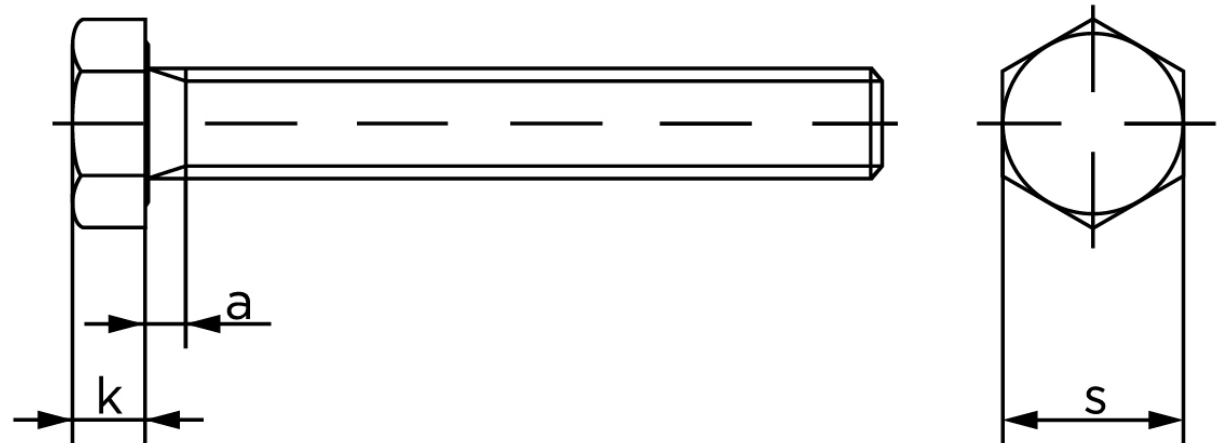

## Sætskrue DIN 933 Rustfri A2-(70)\* M30x110\* (1 Stk)

SKU: 009339200300110

GTIN:

Norm	DIN 933
Dimensions	30
SISO/DIN	46
k	18,7
a <sup>max.</sup>	10,5

Bemærk disse data er vejlede, og informationerne skal anses som vejledende, Bolte.dk stiller ingen garanti eller kan stilles til ansvar for overstående datatabel. Er du i tvivl så kontakt os på 75154999.