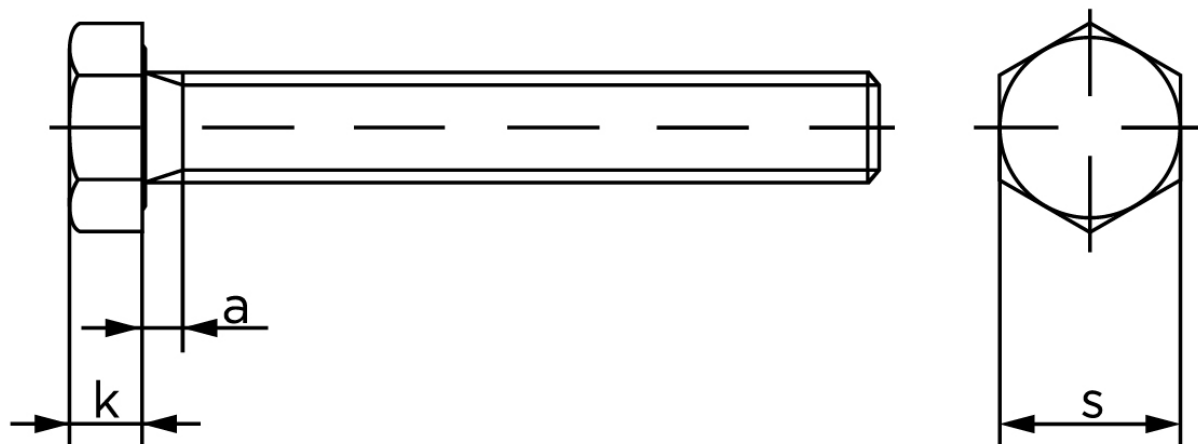

## Sætskrue DIN 933 Elforzinket (8 TLP) Stål Kl. 8.8 M30x120 (1 Stk)

SKU: 009333490300120

GTIN:

Norm	DIN 933
Dimensions	30
SISO/DIN	46
k	18,7
a <sup>max.</sup>	10,5

Bemærk disse data er vejlede, og informationerne skal anses som vejledende, Bolte.dk stiller ingen garanti eller kan stilles til ansvar for overstående datatabel. Er du i tvivl så kontakt os på 75154999.