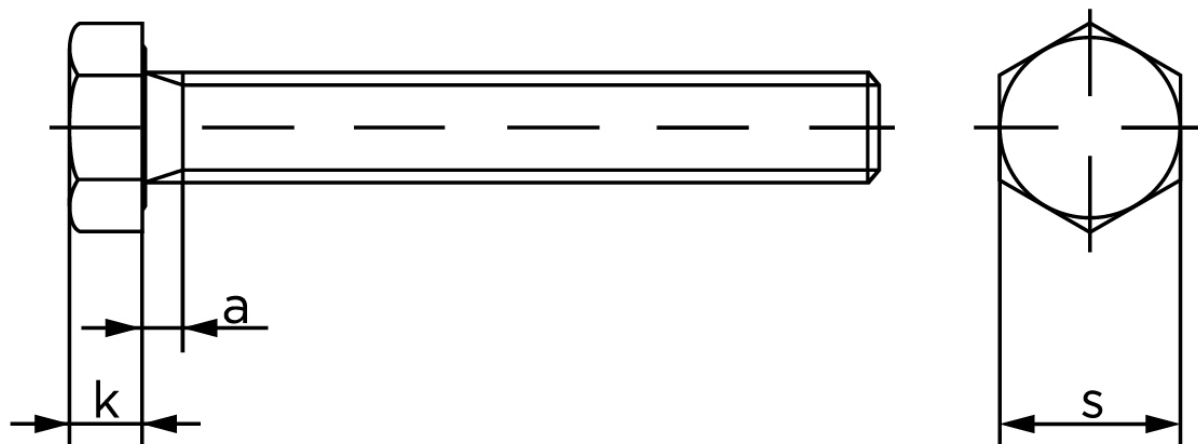

Sætskrue DIN 933 Varmforzinket Stål Kl. 8.8 M30x130 (1 Stk)

SKU: 009338200300130

GTIN:

Norm	DIN 933
Dimensions	30
SISO/DIN	46
k	18,7
a ^{max.}	10,5

Bemærk disse data er vejlede, og informationerne skal anses som vejledende, Bolte.dk stiller ingen garanti eller kan stilles til ansvar for overstående datatabel. Er du i tvivl så kontakt os på 75154999.