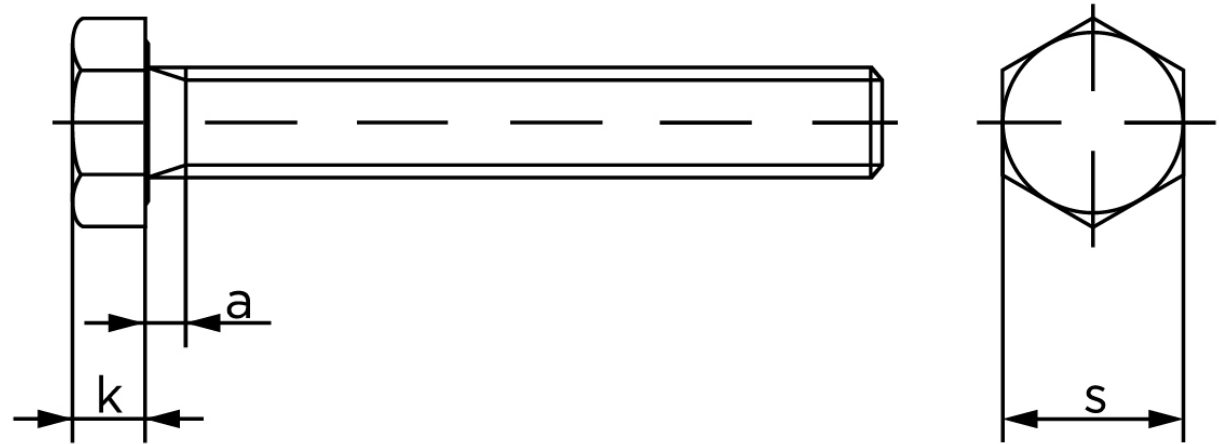

Sætskrue DIN 933 Elforzinket (A2F) Stål Kl. 10.9 M30x170 (1 Stk)

SKU: 009331100300170

GTIN:

Norm	DIN 933
Dimensions	30
SISO/DIN	46
k	18,7
a ^{max.}	10,5

Bemærk disse data er vejlede, og informationerne skal anses som vejledende, Bolte.dk stiller ingen garanti eller kan stilles til ansvar for overstående datatabel. Er du i tvivl så kontakt os på 75154999.