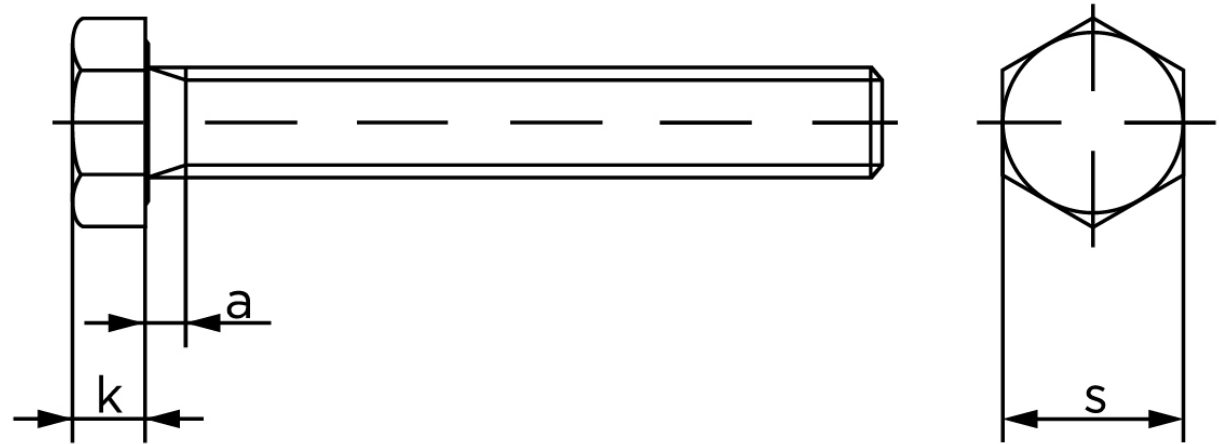

Sætskrue DIN 933 Ubehandlet Stål Kl. 8.8 M30x200 (1 Stk)

SKU: 009338000300200

GTIN:

Norm	DIN 933
Dimensions	30
SISO/DIN	46
k	18,7
a ^{max.}	10,5

Bemærk disse data er vejlede, og informationerne skal anses som vejledende, Bolte.dk stiller ingen garanti eller kan stilles til ansvar for overstående datatabel. Er du i tvivl så kontakt os på 75154999.