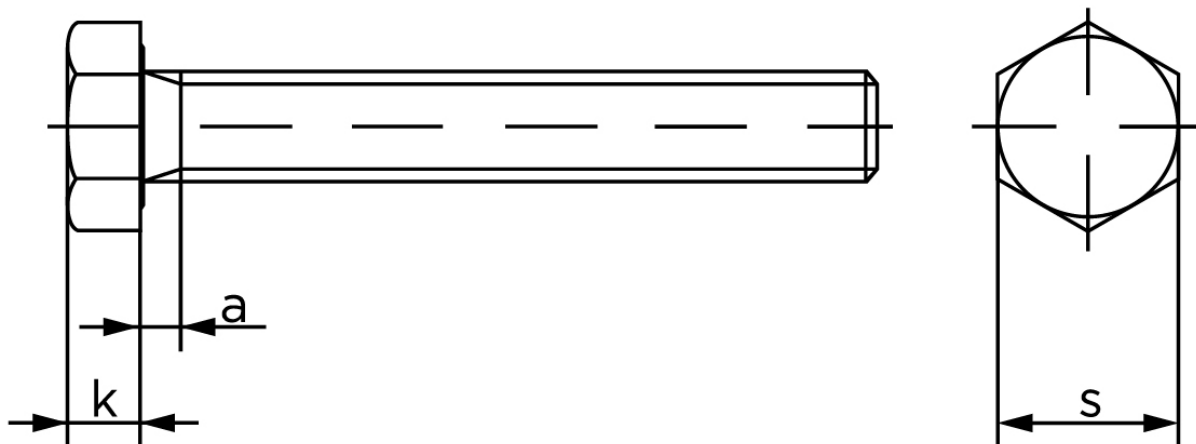

## Sætskrue DIN 933 Super Duplex M30x220

SKU: 009338100300220-SD

GTIN:

Norm	DIN 933
Dimensions	30
SISO/DIN	46
k	18,7
a <sup>max.</sup>	10,5

Bemærk disse data er vejlede, og informationerne skal anses som vejledende, Bolte.dk stiller ingen garanti eller kan stilles til ansvar for overstående datatabel. Er du i tvivl så kontakt os på 75154999.