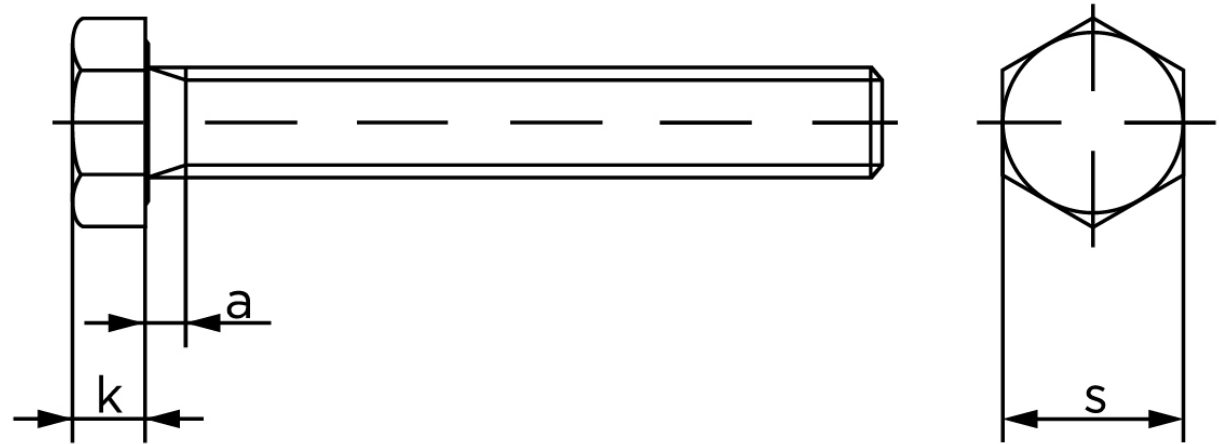

Sætskrue DIN 933 Ubehandlet Stål Kl. 8.8 M30x380 (1 Stk)

SKU: 009338000300380

GTIN:

Norm	DIN 933
Dimensions	30
SIISO/DIN	46
k	18,7
a ^{max.}	10,5

Bemærk disse data er vejlede, og informationerne skal anses som vejledende, Bolte.dk stiller ingen garanti eller kan stilles til ansvar for overstående datatabel. Er du i tvivl så kontakt os på 75154999.