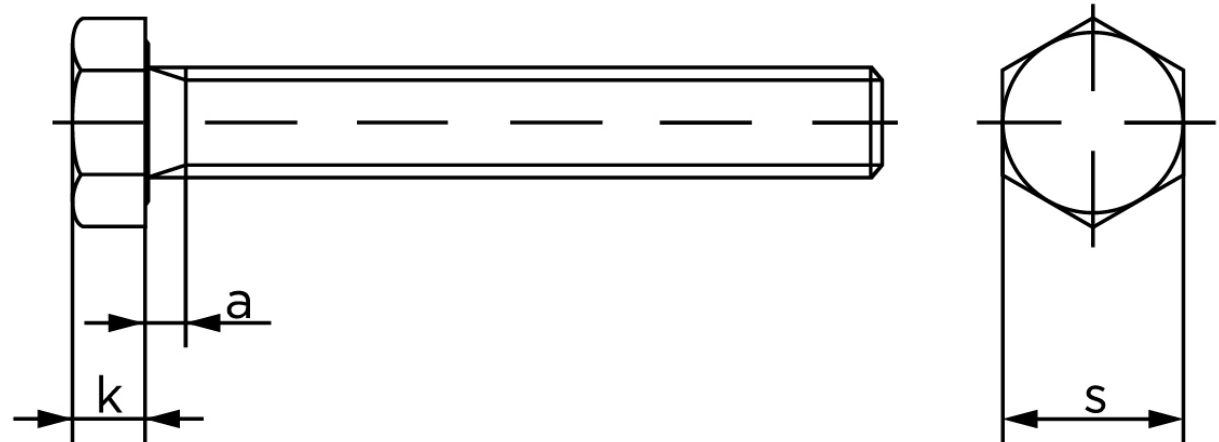

Sætskrue DIN 933 Ubehandlet Stål Kl. 8.8 M30x400 (1 Stk)

SKU: 009338000300400

GTIN:

Norm	DIN 933
Dimensions	30
SIISO/DIN	46
k	18,7
a ^{max.}	10,5

Bemærk disse data er vejlede, og informationerne skal anses som vejledende, Bolte.dk stiller ingen garanti eller kan stilles til ansvar for overstående datatabel. Er du i tvivl så kontakt os på 75154999.