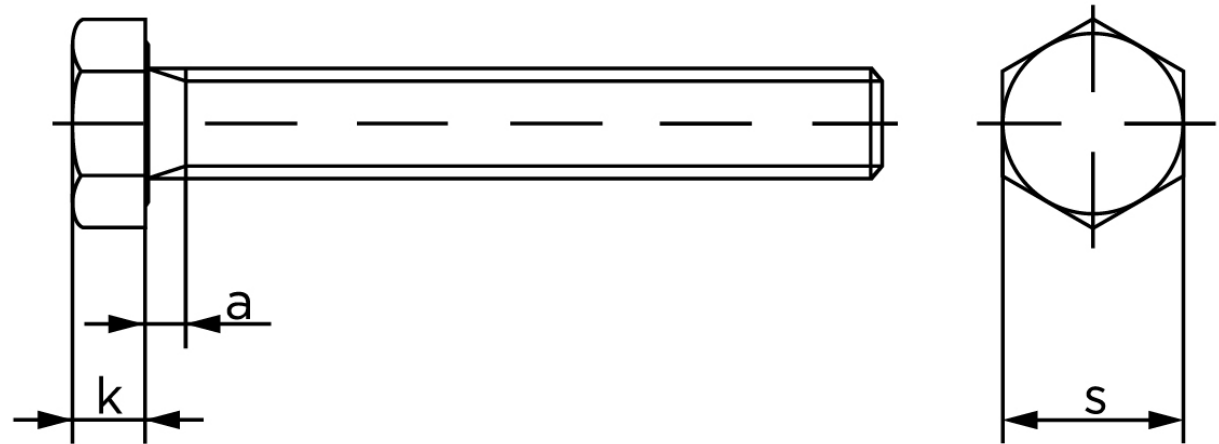

Sætskrue DIN 933 Ubehandlet Stål 5.6 M30x50

SKU: 009335040300050

GTIN:

Norm	DIN 933
Dimensions	30
SISO/DIN	46
k	18,7
a ^{max.}	10,5

Bemærk disse data er vejlede, og informationerne skal anses som vejledende, Bolte.dk stiller ingen garanti eller kan stilles til ansvar for overstående datatabel. Er du i tvivl så kontakt os på 75154999.