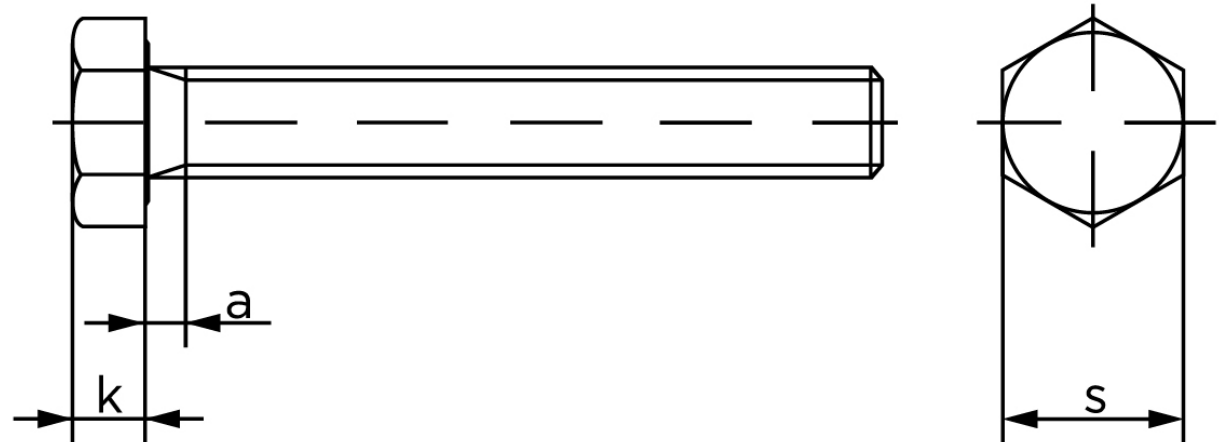

## Sætskrue DIN 933 Elforzinket Stål Kl. 8.8 M30x55 (1 Stk)

SKU: 009338100300055

GTIN:

Norm	DIN 933
Dimensions	30
SIISO/DIN	46
k	18,7
a <sup>max.</sup>	10,5

Bemærk disse data er vejlede, og informationerne skal anses som vejledende, Bolte.dk stiller ingen garanti eller kan stilles til ansvar for overstående datatabel. Er du i tvivl så kontakt os på 75154999.