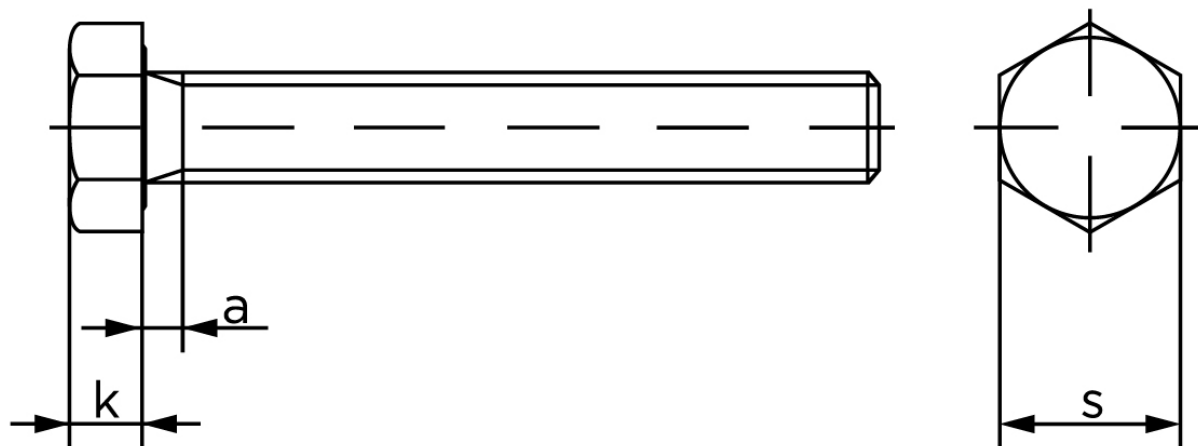

## Sætskrue DIN 933 Ubehandlet Stål Kl. 10.9 M30x60 (1 Stk)

SKU: 009331000300060

GTIN:

Norm	DIN 933
Dimensions	30
SIISO/DIN	46
k	18,7
a <sup>max.</sup>	10,5

Bemærk disse data er vejlede, og informationerne skal anses som vejledende, Bolte.dk stiller ingen garanti eller kan stilles til ansvar for overstående datatabel. Er du i tvivl så kontakt os på 75154999.