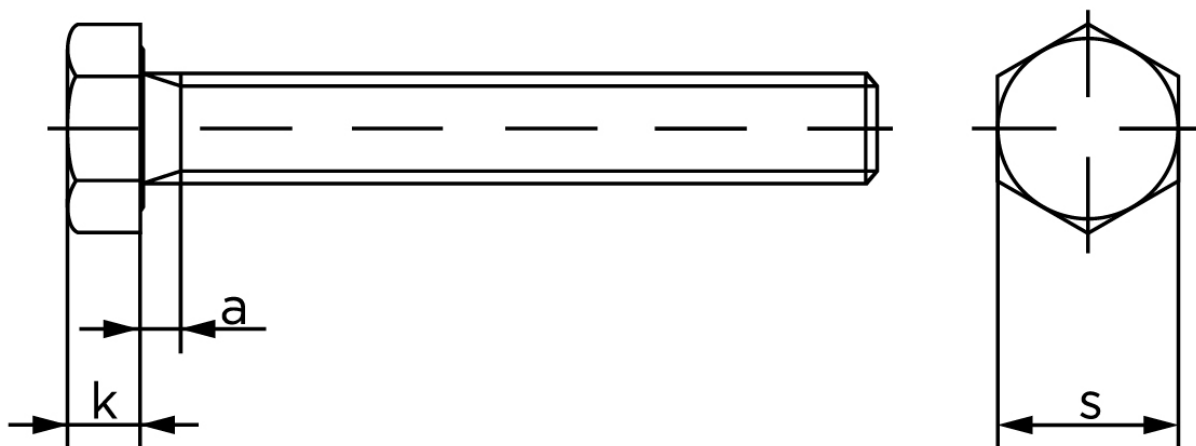

## Sætskrue DIN 933 Super Duplex M30x60

SKU: 009338100300060-SD

GTIN:

Norm	DIN 933
Dimensions	30
SISO/DIN	46
k	18,7
a <sup>max.</sup>	10,5

Bemærk disse data er vejlede, og informationerne skal anses som vejledende, Bolte.dk stiller ingen garanti eller kan stilles til ansvar for overstående datatabel. Er du i tvivl så kontakt os på 75154999.