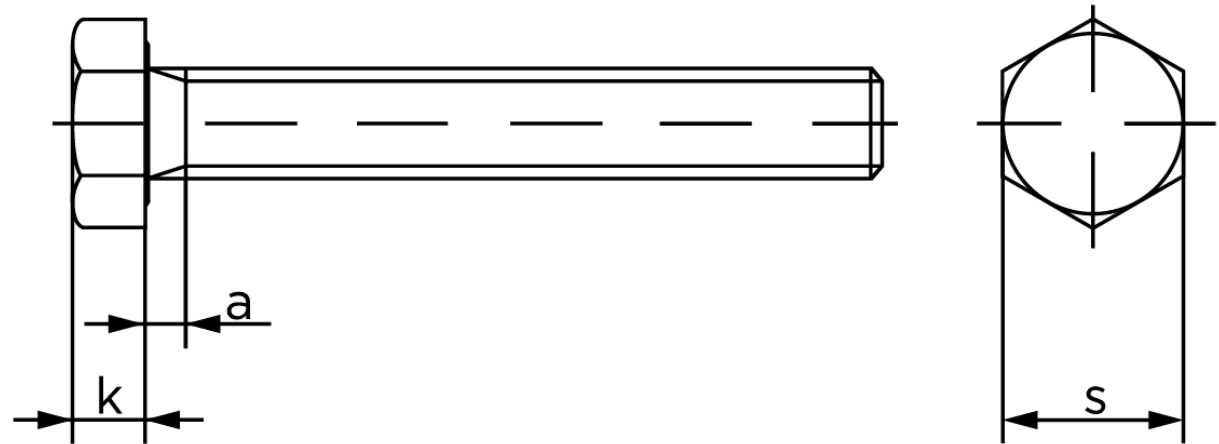

## Sætskrue DIN 933 Duplex M30x65

SKU: 009338100300065-S

GTIN:

Norm	DIN 933
Dimensions	30
SISO/DIN	46
k	18,7
a <sup>max.</sup>	10,5

Bemærk disse data er vejlede, og informationerne skal anses som vejledende, Bolte.dk stiller ingen garanti eller kan stilles til ansvar for overstående datatabel. Er du i tvivl så kontakt os på 75154999.