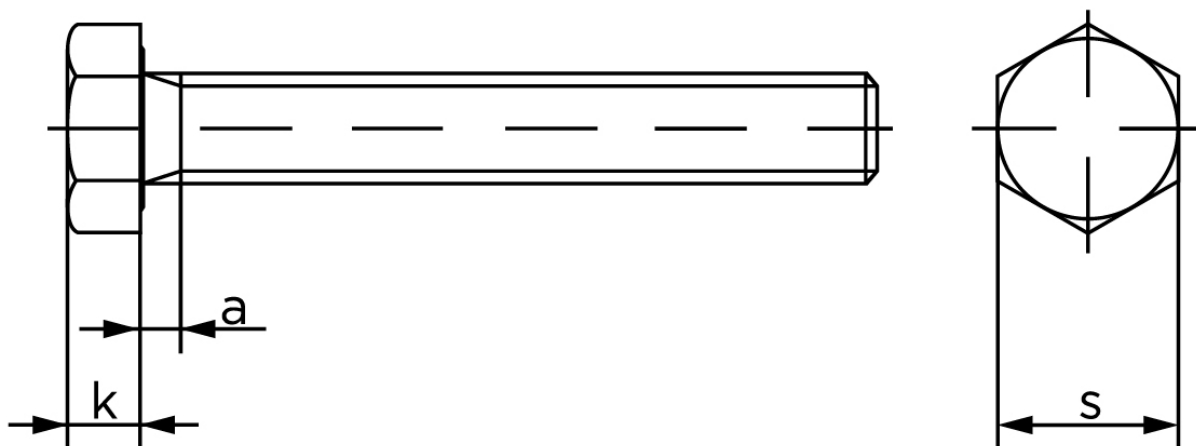

Sætskrue DIN 933 Ubehandlet Stål 5.6 M30x70

SKU: 009335040300070

GTIN:

Norm	DIN 933
Dimensions	30
SISO/DIN	46
k	18,7
a ^{max.}	10,5

Bemærk disse data er vejlede, og informationerne skal anses som vejledende, Bolte.dk stiller ingen garanti eller kan stilles til ansvar for overstående datatabel. Er du i tvivl så kontakt os på 75154999.