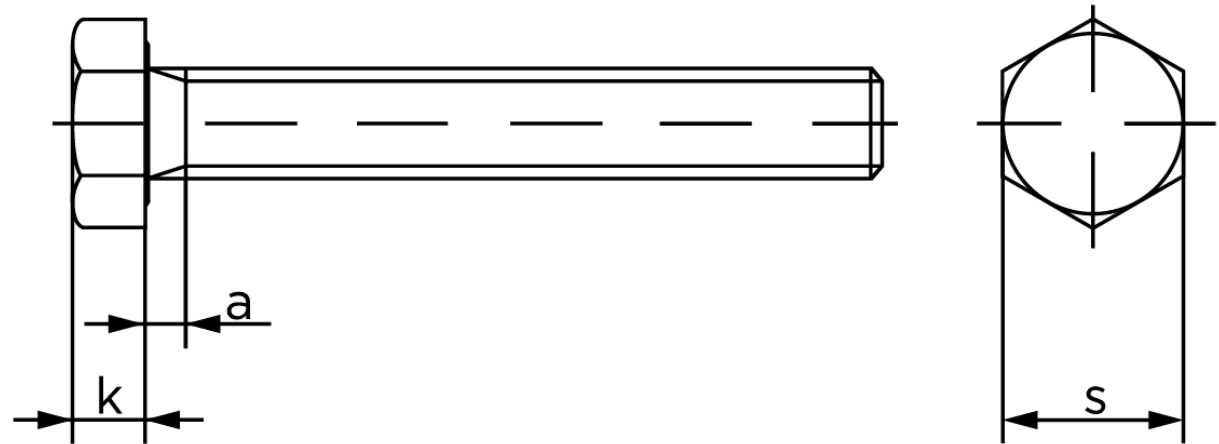

## Sætskrue DIN 933 Stål A320-L7M M33x110

SKU: 009338100330110-L7M

GTIN:

Norm	DIN 933
Dimensions	33
SISO/DIN	50
k	21
a <sup>max.</sup>	10,5

Bemærk disse data er vejlede, og informationerne skal anses som vejledende, Bolte.dk stiller ingen garanti eller kan stilles til ansvar for overstående datatabel. Er du i tvivl så kontakt os på 75154999.