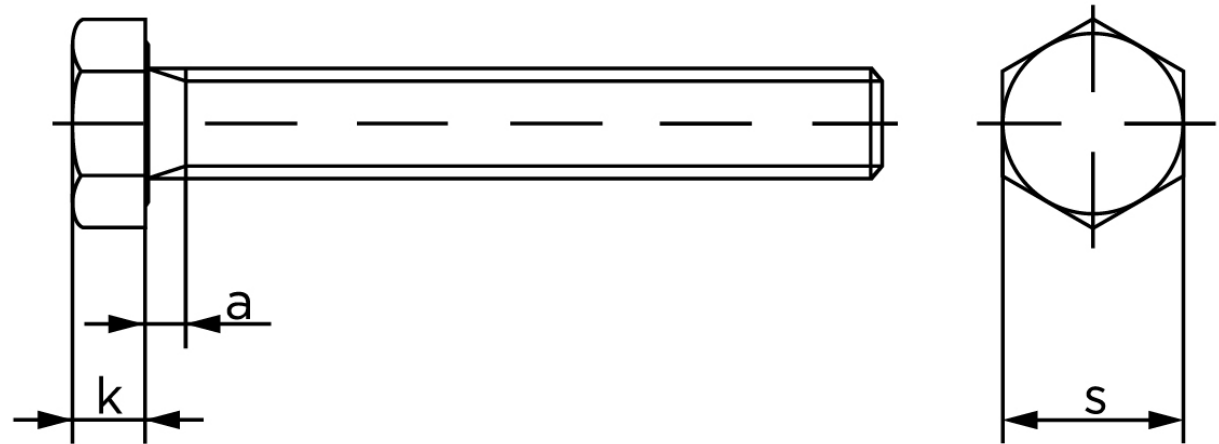

Sætskrue DIN 933 Stål A197-B7 M33x120

SKU: 009338100330120-B7

GTIN:

Norm	DIN 933
Dimensions	33
SISO/DIN	50
k	21
a ^{max.}	10,5

Bemærk disse data er vejlede, og informationerne skal anses som vejledende, Bolte.dk stiller ingen garanti eller kan stilles til ansvar for overstående datatabel. Er du i tvivl så kontakt os på 75154999.