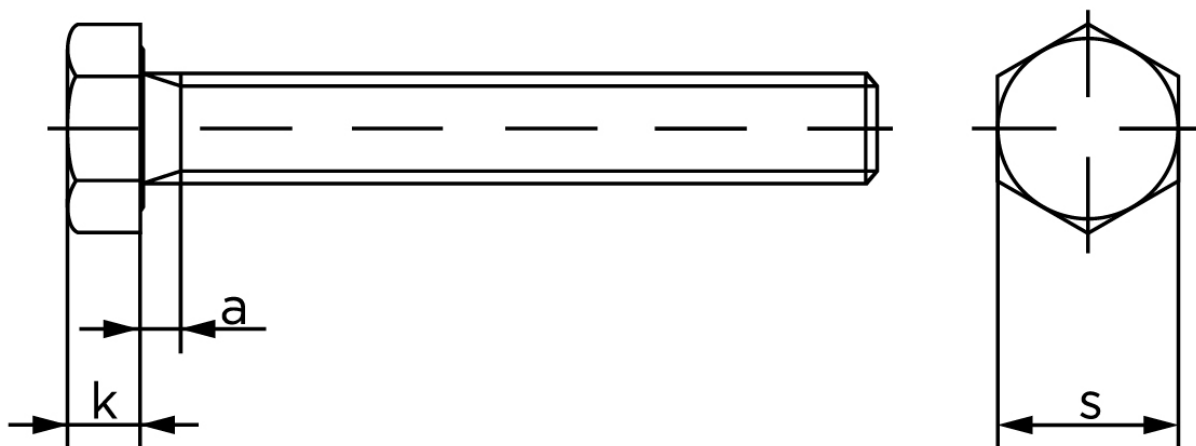

Sætskrue DIN 933 Super Duplex M33x140

SKU: 009338100330140-SD

GTIN:

Norm	DIN 933
Dimensions	33
SISO/DIN	50
k	21
a ^{max.}	10,5

Bemærk disse data er vejlede, og informationerne skal anses som vejledende, Bolte.dk stiller ingen garanti eller kan stilles til ansvar for overstående datatabel. Er du i tvivl så kontakt os på 75154999.