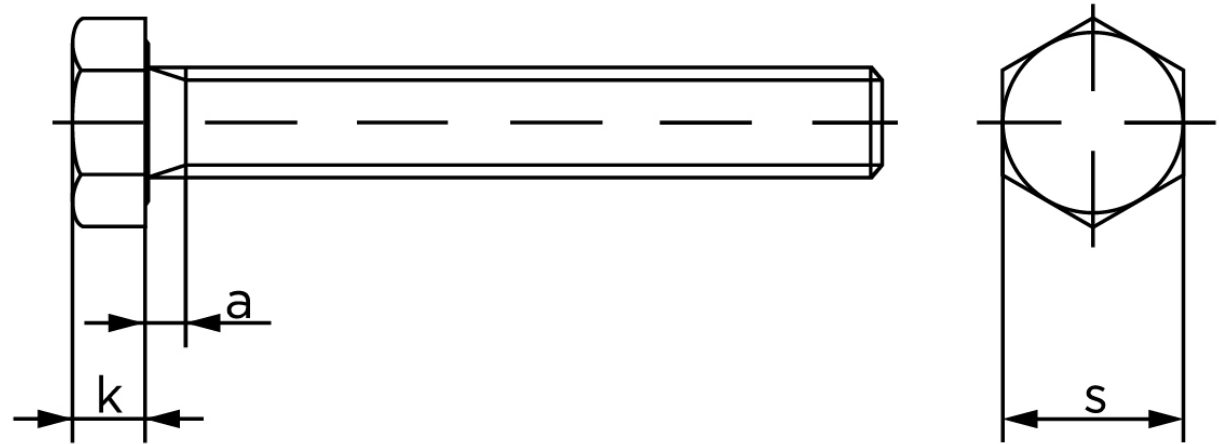

Sætskrue DIN 933 Ubehandlet Stål Kl. 8.8 M33x150 (1 Stk)

SKU: 009338000330150

GTIN:

Norm	DIN 933
Dimensions	33
SISO/DIN	50
k	21
a ^{max.}	10,5

Bemærk disse data er vejlede, og informationerne skal anses som vejledende, Bolte.dk stiller ingen garanti eller kan stilles til ansvar for overstående datatabel. Er du i tvivl så kontakt os på 75154999.