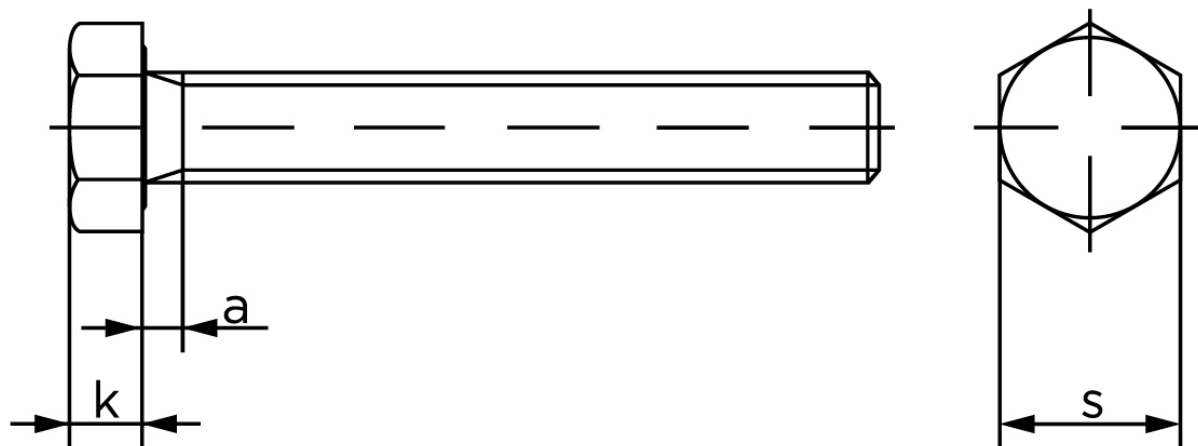

# BOLTE

KVALITETSSKRUER OG -BOLTE PÅ NETTET

## Sætskrue DIN 933 Rustfri-Syrefast A4-(70)\* M33x70\* (1 Stk)

SKU: 009339400330070

GTIN:

Norm	DIN 933
Dimensions	33
SISO/DIN	50
k	21
a <sup>max.</sup>	10,5

Bemærk disse data er vejlede, og informationerne skal anses som vejledende, Bolte.dk stiller ingen garanti eller kan stilles til ansvar for overstående datatabel. Er du i tvivl så kontakt os på 75154999.