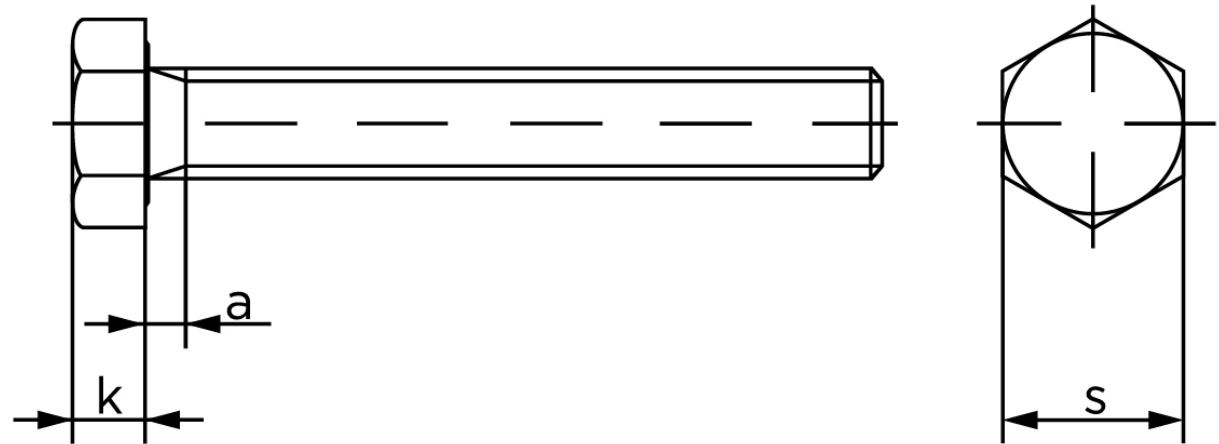

Sætskrue DIN 933 Super Duplex M33x80

SKU: 009338100330080-SD

GTIN:

Norm	DIN 933
Dimensions	33
SISO/DIN	50
k	21
a ^{max.}	10,5

Bemærk disse data er vejlede, og informationerne skal anses som vejledende, Bolte.dk stiller ingen garanti eller kan stilles til ansvar for overstående datatabel. Er du i tvivl så kontakt os på 75154999.