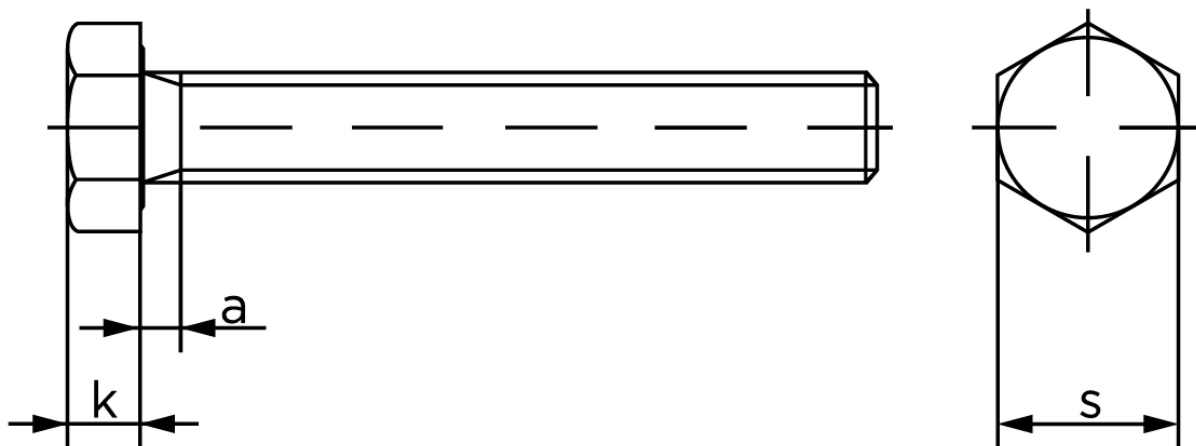

Sætskrue DIN 933 Rustfri-Syrefast A4-(70)* M36x100* (1 Stk)

SKU: 009339400360100

GTIN:

Norm	DIN 933
Dimensions	36
SIISO/DIN	55
k	22,5
a^{max.}	12

Bemærk disse data er vejlede, og informationerne skal anses som vejledende, Bolte.dk stiller ingen garanti eller kan stilles til ansvar for overstående datatabel. Er du i tvivl så kontakt os på 75154999.

Vil du vide mere om dette produkt
Forespørg pris her