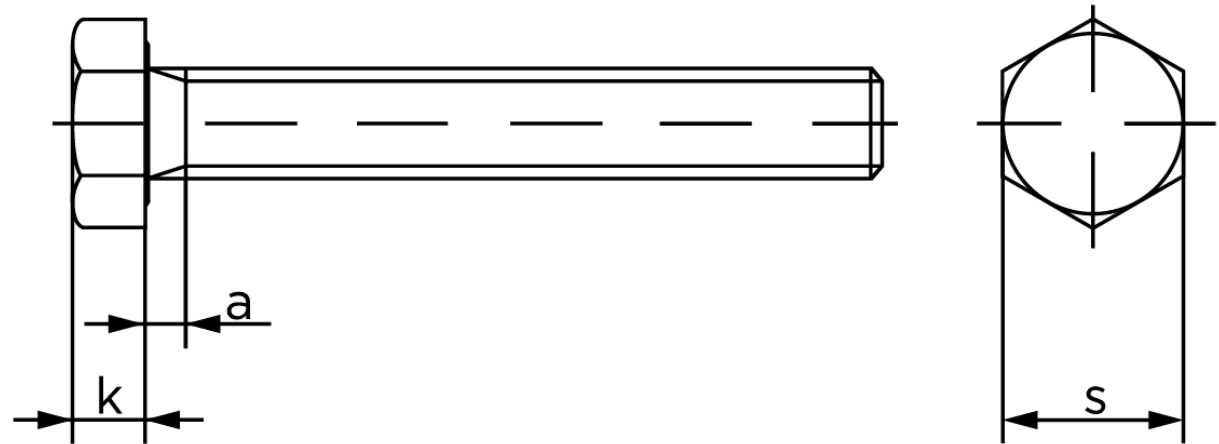

Sætskrue DIN 933 Ubehandlet Stål 5.6 M36x130

SKU: 009335040360130

GTIN:

Norm	DIN 933
Dimensions	36
SISO/DIN	55
k	22,5
a ^{max.}	12

Bemærk disse data er vejlede, og informationerne skal anses som vejledende, Bolte.dk stiller ingen garanti eller kan stilles til ansvar for overstående datatabel. Er du i tvivl så kontakt os på 75154999.