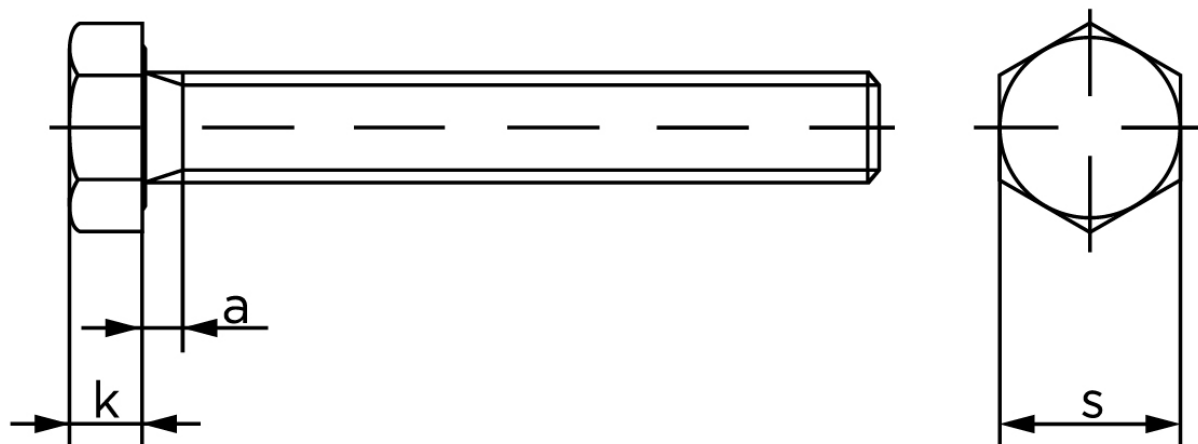

## Sætskrue DIN 933 Elforzinket Stål Kl. 8.8 M36x180 (1 Stk)

SKU: 009338100360180

GTIN:

Norm	DIN 933
Dimensions	36
SIISO/DIN	55
k	22,5
a <sup>max.</sup>	12

Bemærk disse data er vejlede, og informationerne skal anses som vejledende, Bolte.dk stiller ingen garanti eller kan stilles til ansvar for overstående datatabel. Er du i tvivl så kontakt os på 75154999.