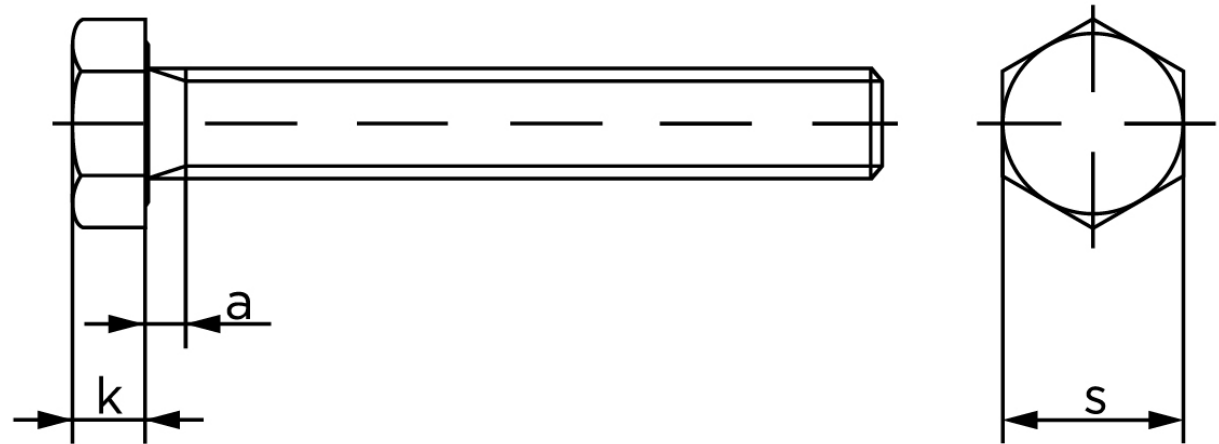

Sætskrue DIN 933 Duplex M36x190

SKU: 009338100360190-S

GTIN:

Norm	DIN 933
Dimensions	36
SISO/DIN	55
k	22,5
a ^{max.}	12

Bemærk disse data er vejlede, og informationerne skal anses som vejledende, Bolte.dk stiller ingen garanti eller kan stilles til ansvar for overstående datatabel. Er du i tvivl så kontakt os på 75154999.