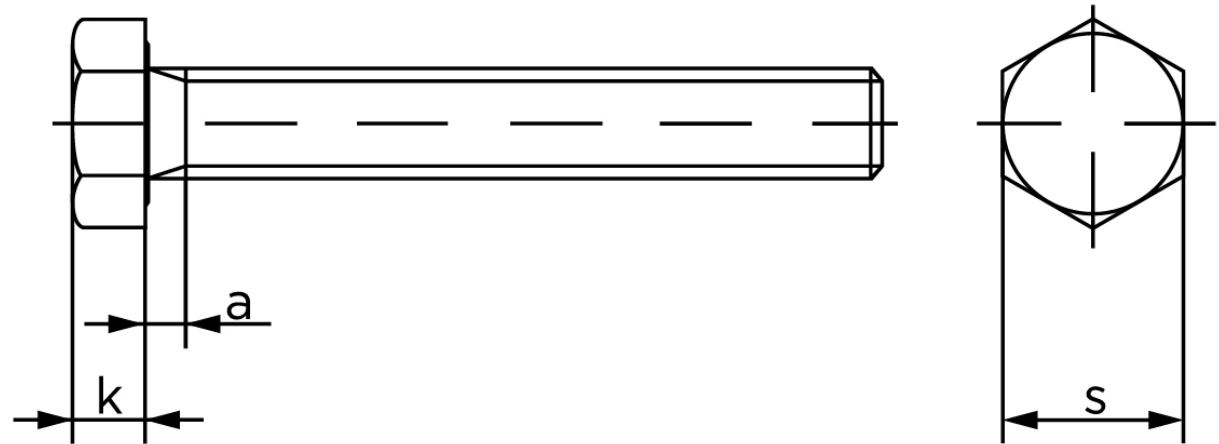

Sætskrue DIN 933 Stål A320-L7M M36x50

SKU: 009338100360050-L7M

GTIN:

Norm	DIN 933
Dimensions	36
SISO/DIN	55
k	22,5
a ^{max.}	12

Bemærk disse data er vejlede, og informationerne skal anses som vejledende, Bolte.dk stiller ingen garanti eller kan stilles til ansvar for overstående datatabel. Er du i tvivl så kontakt os på 75154999.