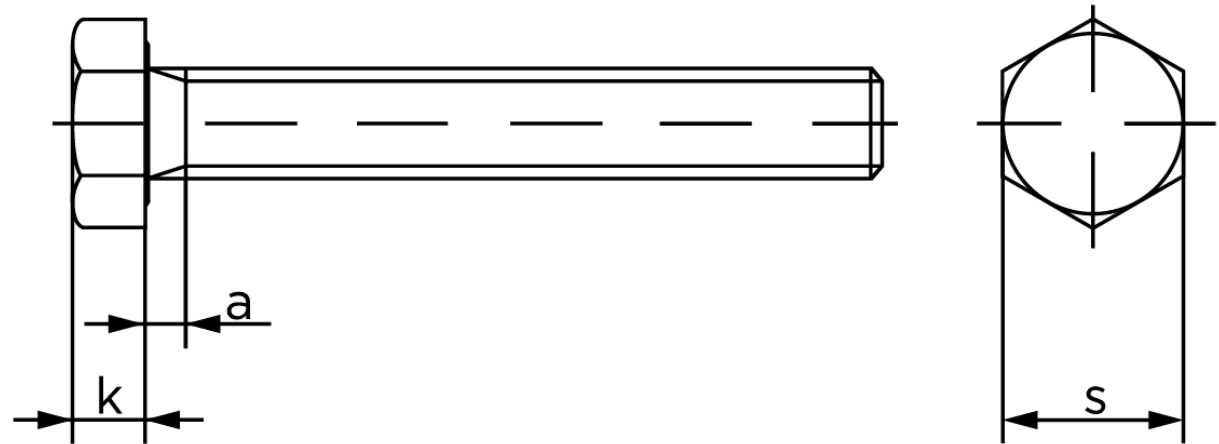

## Sætskrue DIN 933 Ubehandlet Stål 5.6 M36x80

SKU: 009335040360080

GTIN:

Norm	DIN 933
Dimensions	36
SISO/DIN	55
k	22,5
a <sup>max.</sup>	12

Bemærk disse data er vejlede, og informationerne skal anses som vejledende, Bolte.dk stiller ingen garanti eller kan stilles til ansvar for overstående datatabel. Er du i tvivl så kontakt os på 75154999.