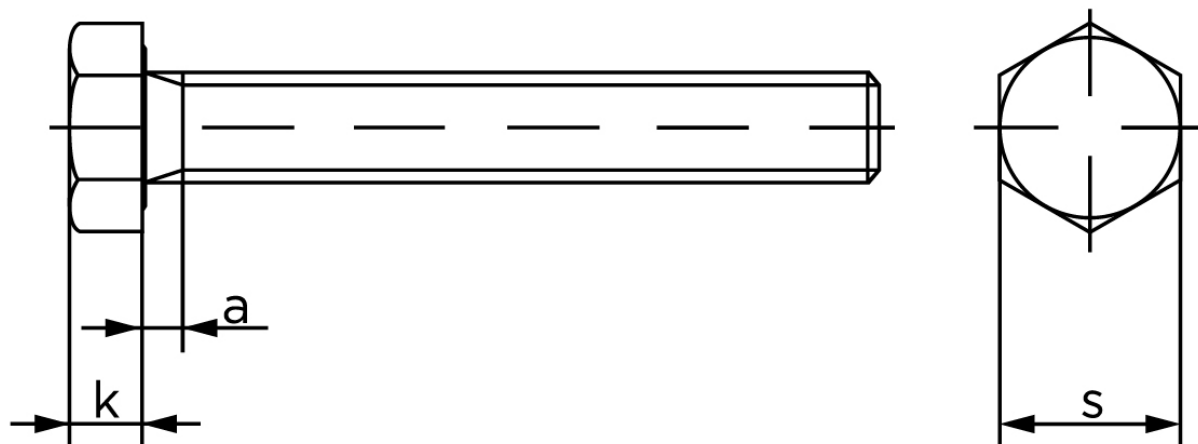

# BOLTE

KVALITETSSKRUER OG -BOLTE PÅ NETTET

## Sætskrue DIN 933 Rustfri-Syrefast A4-(70)\* M36x80\* (1 Stk)

SKU: 009339400360080

GTIN:

Norm	DIN 933
Dimensions	36
SIISO/DIN	55
k	22,5
a <sup>max.</sup>	12

Bemærk disse data er vejlede, og informationerne skal anses som vejledende, Bolte.dk stiller ingen garanti eller kan stilles til ansvar for overstående datatabel. Er du i tvivl så kontakt os på 75154999.