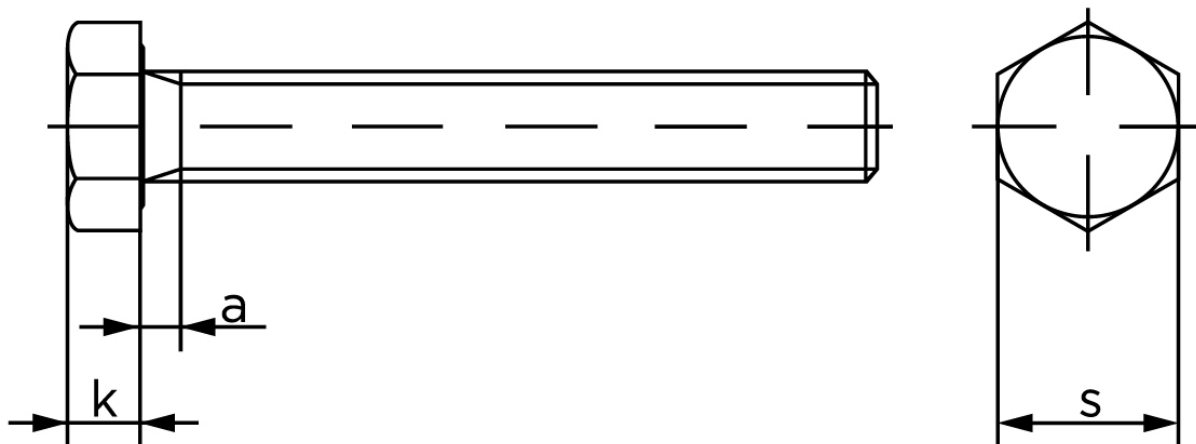

Sætskrue DIN 933 Super Duplex M39x200

SKU: 009338100390200-SD

GTIN:

Norm	DIN 933
Dimensions	39
S _{ISO/DIN}	60
k	25
a ^{max.}	12

Bemærk disse data er vejlede, og informationerne skal anses som vejledende, Bolte.dk stiller ingen garanti eller kan stilles til ansvar for overstående datatabel. Er du i tvivl så kontakt os på 75154999.