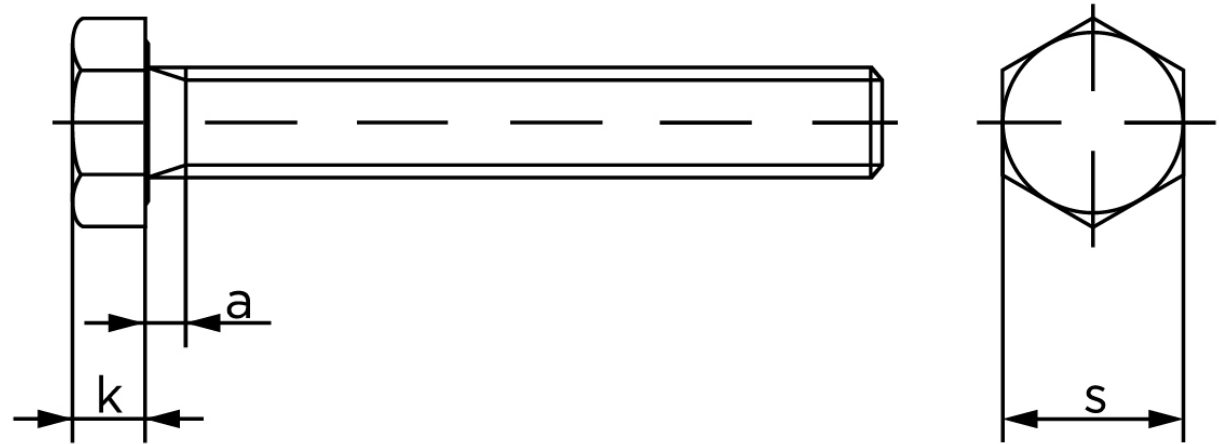

Sætskrue DIN 933 Rustfri-Syrefast A4-70 M3x12 (100 Stk)

SKU: 009339400030012

GTIN:

Norm	DIN 933
Dimensions	3
S _{ISO/DIN}	5,5
k	2
a ^{max.}	1,5

Bemærk disse data er vejlede, og informationerne skal anses som vejledende, Bolte.dk stiller ingen garanti eller kan stilles til ansvar for overstående datatabel. Er du i tvivl så kontakt os på 75154999.