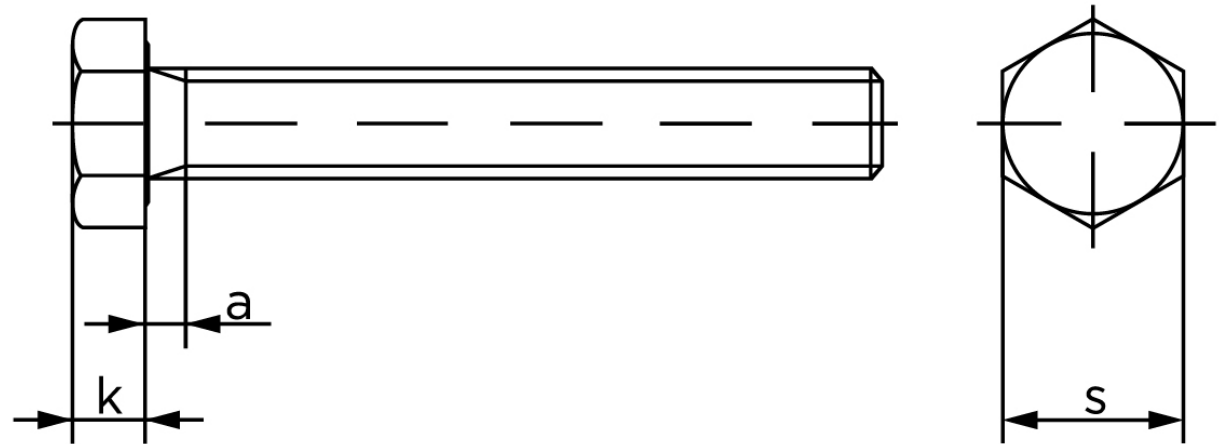

Sætskrue DIN 933 Stål A197-B7 M3x25

SKU: 009338100030025-B7

GTIN:

Norm	DIN 933
Dimensions	3
S _{ISO/DIN}	5,5
k	2
a ^{max.}	1,5

Bemærk disse data er vejlede, og informationerne skal anses som vejledende, Bolte.dk stiller ingen garanti eller kan stilles til ansvar for overstående datatabel. Er du i tvivl så kontakt os på 75154999.