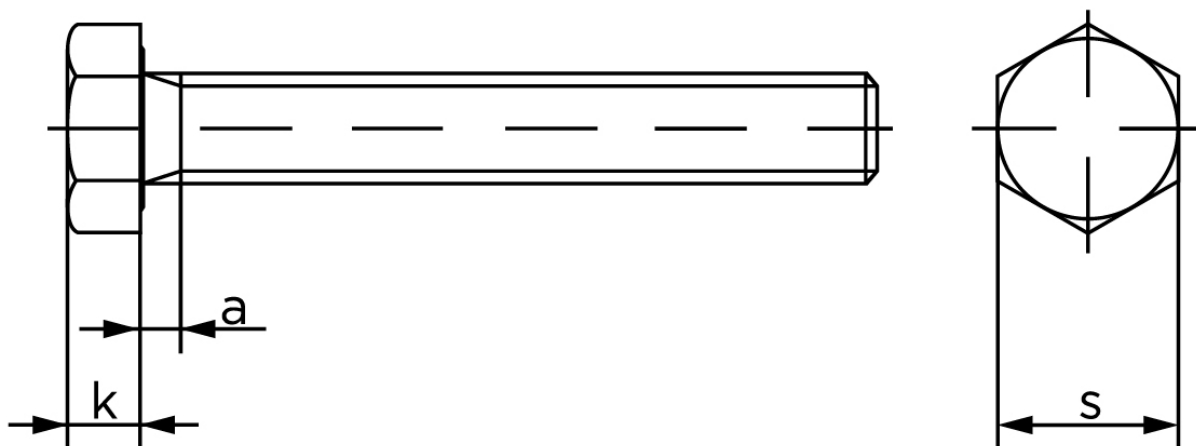

Sætskrue DIN 933 Super Duplex M3x25

SKU: 009338100030025-SD

GTIN:

Norm	DIN 933
Dimensions	3
S _{ISO/DIN}	5,5
k	2
a ^{max.}	1,5

Bemærk disse data er vejlede, og informationerne skal anses som vejledende, Bolte.dk stiller ingen garanti eller kan stilles til ansvar for overstående datatabel. Er du i tvivl så kontakt os på 75154999.