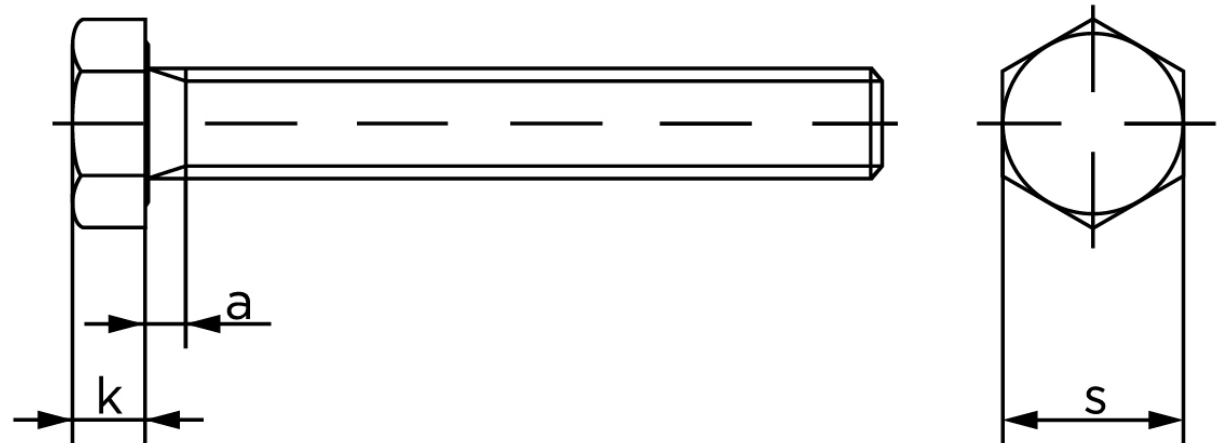

## Sætskrue DIN 933 Stål A197-B7 M42x120

SKU: 009338100420120-B7

GTIN:

Norm	DIN 933
Dimensions	42
SISO/DIN	65
k	26
a <sup>max.</sup>	13,5

Bemærk disse data er vejlede, og informationerne skal anses som vejledende, Bolte.dk stiller ingen garanti eller kan stilles til ansvar for overstående datatabel. Er du i tvivl så kontakt os på 75154999.