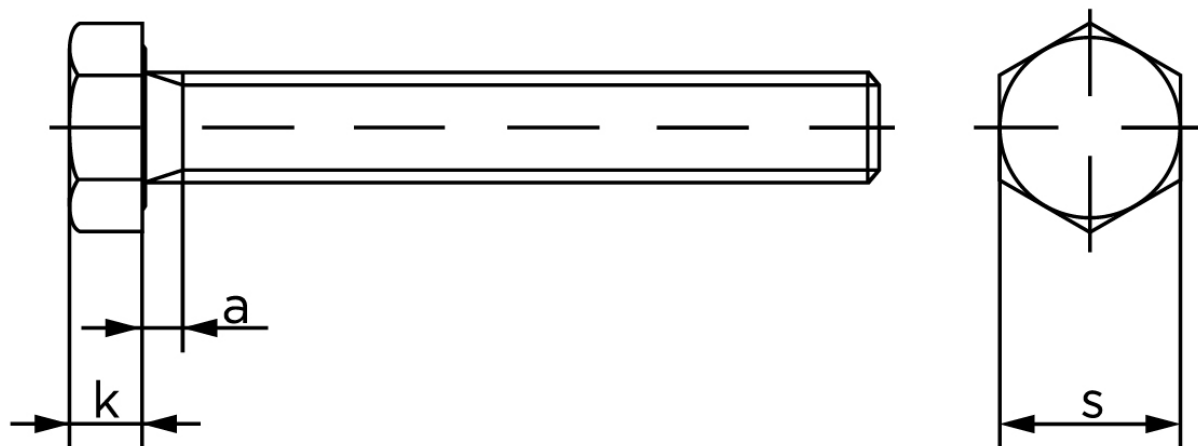

Sætskrue DIN 933 Ubehandlet Stål Kl. 8.8 M42x140 (1 Stk)

SKU: 009338000420140

GTIN:

Norm	DIN 933
Dimensions	42
SIISO/DIN	65
k	26
a ^{max.}	13,5

Bemærk disse data er vejlede, og informationerne skal anses som vejledende, Bolte.dk stiller ingen garanti eller kan stilles til ansvar for overstående datatabel. Er du i tvivl så kontakt os på 75154999.