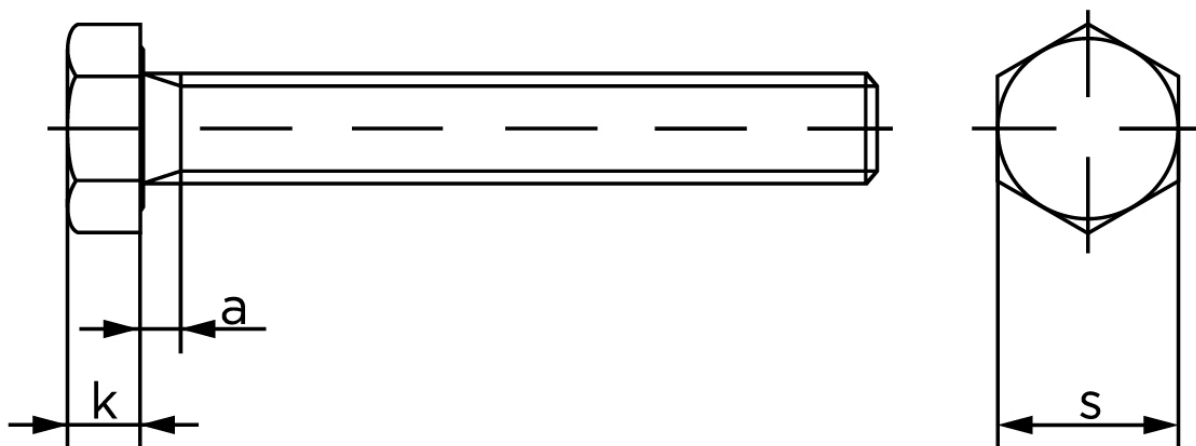

Sætskrue DIN 933 Stål A320-L7M M42x220

SKU: 009338100420220-L7M

GTIN:

Norm	DIN 933
Dimensions	42
SISO/DIN	65
k	26
a ^{max.}	13,5

Bemærk disse data er vejlede, og informationerne skal anses som vejledende, Bolte.dk stiller ingen garanti eller kan stilles til ansvar for overstående datatabel. Er du i tvivl så kontakt os på 75154999.