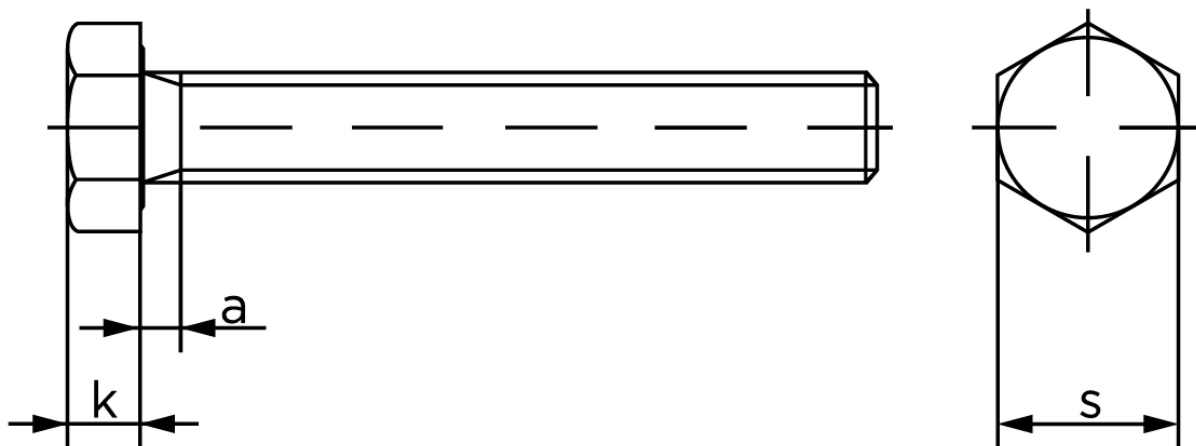

Sætskrue DIN 933 Elforzinket Stål Kl. 8.8 M42x220 (1 Stk)

SKU: 009338100420220

GTIN:

Norm	DIN 933
Dimensions	42
SIso/DIN	65
k	26
a ^{max.}	13,5

Bemærk disse data er vejlede, og informationerne skal anses som vejledende, Bolte.dk stiller ingen garanti eller kan stilles til ansvar for overstående datatabel. Er du i tvivl så kontakt os på 75154999.