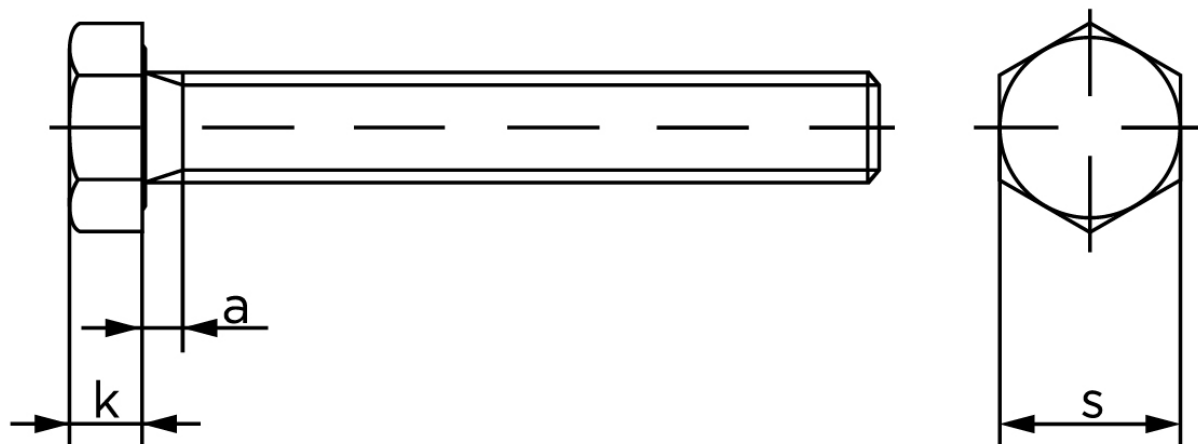

Sætskrue DIN 933 Ubehandlet Stål Kl. 8.8 M42x50 (1 Stk)

SKU: 009338000420050

GTIN:

Norm	DIN 933
Dimensions	42
SIISO/DIN	65
k	26
a ^{max.}	13,5

Bemærk disse data er vejlede, og informationerne skal anses som vejledende, Bolte.dk stiller ingen garanti eller kan stilles til ansvar for overstående datatabel. Er du i tvivl så kontakt os på 75154999.