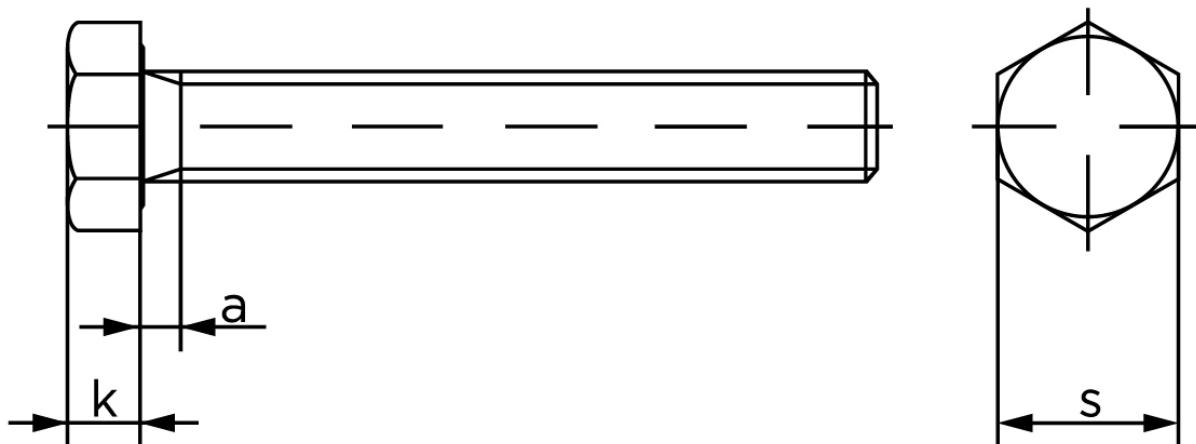

## Sætskrue DIN 933 Stål A197-B7 M42x75

SKU: 009338100420075-B7

GTIN:

Norm	DIN 933
Dimensions	42
SISO/DIN	65
k	26
a <sup>max.</sup>	13,5

Bemærk disse data er vejlede, og informationerne skal anses som vejledende, Bolte.dk stiller ingen garanti eller kan stilles til ansvar for overstående datatabel. Er du i tvivl så kontakt os på 75154999.