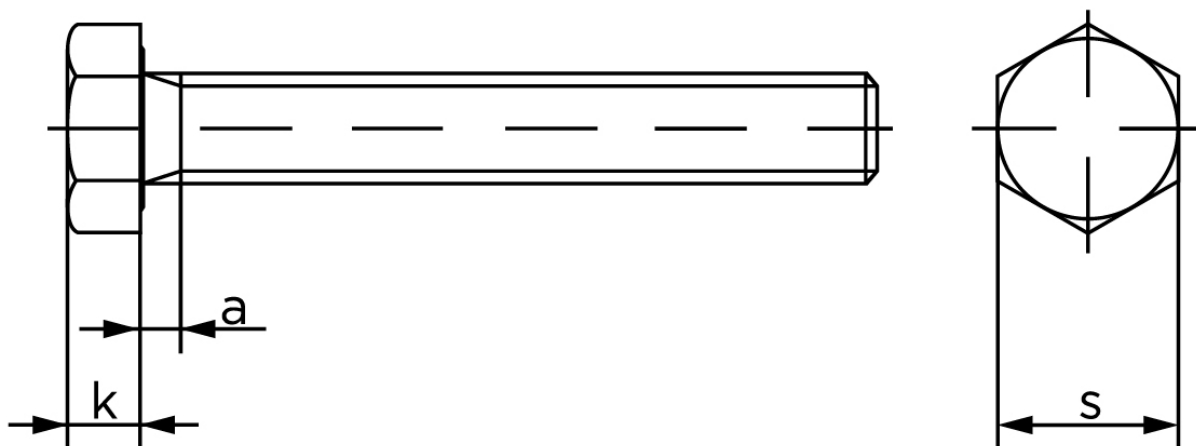

## Sætskrue DIN 933 Duplex M42x90

SKU: 009338100420090-S

GTIN:

Norm	DIN 933
Dimensions	42
SISO/DIN	65
k	26
a <sup>max.</sup>	13,5

Bemærk disse data er vejlede, og informationerne skal anses som vejledende, Bolte.dk stiller ingen garanti eller kan stilles til ansvar for overstående datatabel. Er du i tvivl så kontakt os på 75154999.