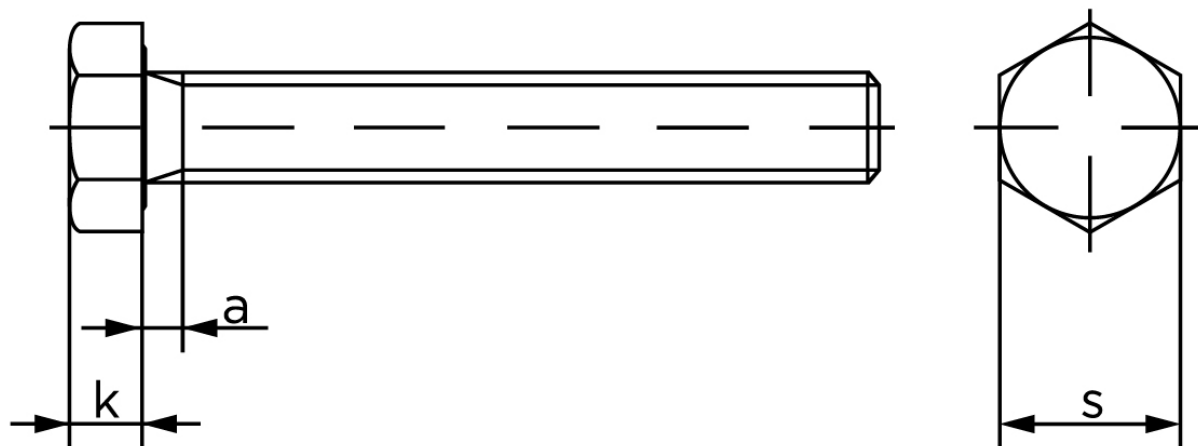

Sætskrue DIN 933 Ubehandlet Stål Kl. 8.8 M48x100 (1 Stk)

SKU: 009338000480100

GTIN:

Norm	DIN 933
Dimensions	48
S _{ISO/DIN}	75
k	30
a ^{max.}	15

Bemærk disse data er vejlede, og informationerne skal anses som vejledende, Bolte.dk stiller ingen garanti eller kan stilles til ansvar for overstående datatabel. Er du i tvivl så kontakt os på 75154999.