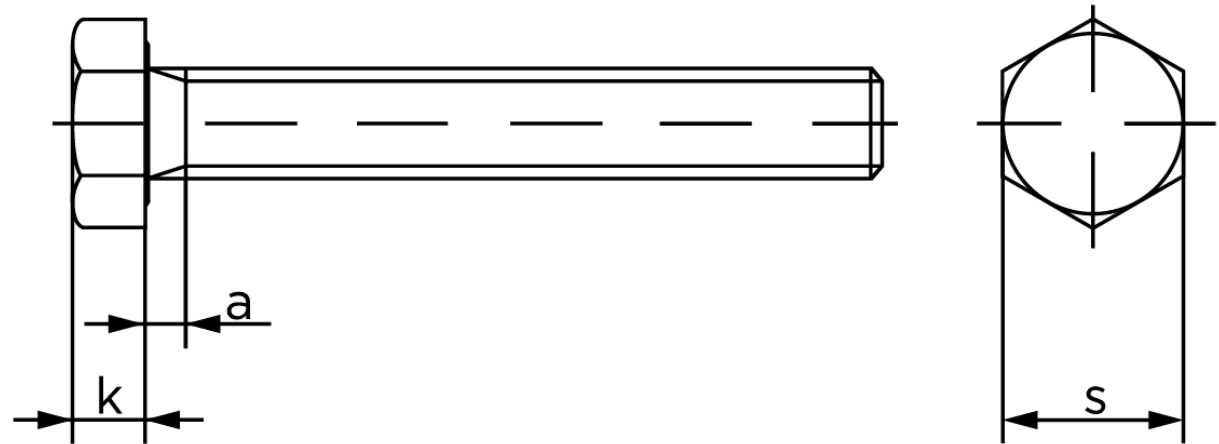

## Sætskrue DIN 933 Super Duplex M48x120

SKU: 009338100480120-SD

GTIN:

Norm	DIN 933
Dimensions	48
S <sub>ISO/DIN</sub>	75
k	30
a <sup>max.</sup>	15

Bemærk disse data er vejlede, og informationerne skal anses som vejledende, Bolte.dk stiller ingen garanti eller kan stilles til ansvar for overstående datatabel. Er du i tvivl så kontakt os på 75154999.