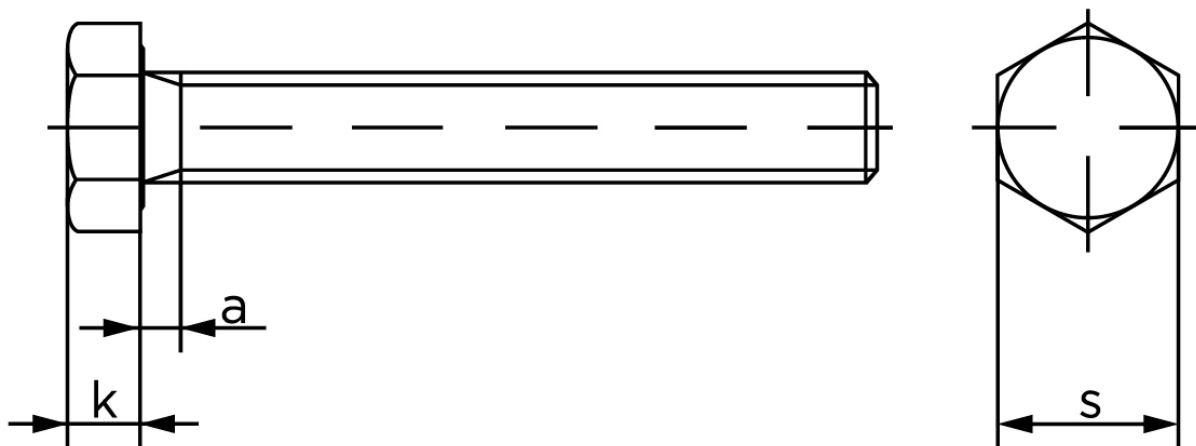

Sætskrue DIN 933 Elforzinket (8 TLP) Stål Kl. 8.8 M4x10 (500 Stk)

SKU: 009333490040010

GTIN:

Norm	DIN 933
Dimensions	4
SISO/DIN	7
k	2,8
a ^{max.}	2,1

Bemærk disse data er vejlede, og informationerne skal anses som vejledende, Bolte.dk stiller ingen garanti eller kan stilles til ansvar for overstående datatabel. Er du i tvivl så kontakt os på 75154999.