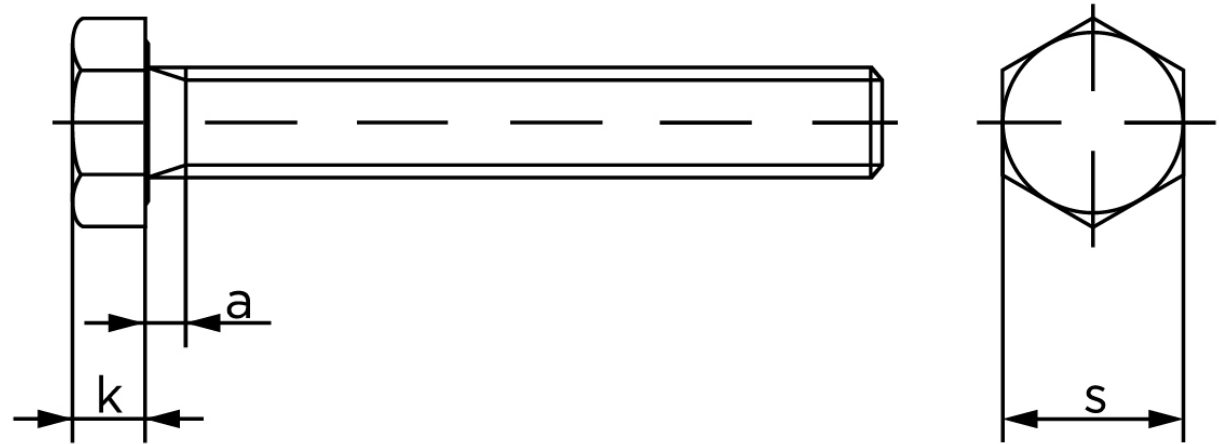

Sætskrue DIN 933 Ubehandlet Stål Kl. 8.8 M4x10 (500 Stk)

SKU: 009338000040010

GTIN:

Norm	DIN 933
Dimensions	4
SISO/DIN	7
k	2,8
a ^{max.}	2,1

Bemærk disse data er vejlede, og informationerne skal anses som vejledende, Bolte.dk stiller ingen garanti eller kan stilles til ansvar for overstående datatabel. Er du i tvivl så kontakt os på 75154999.