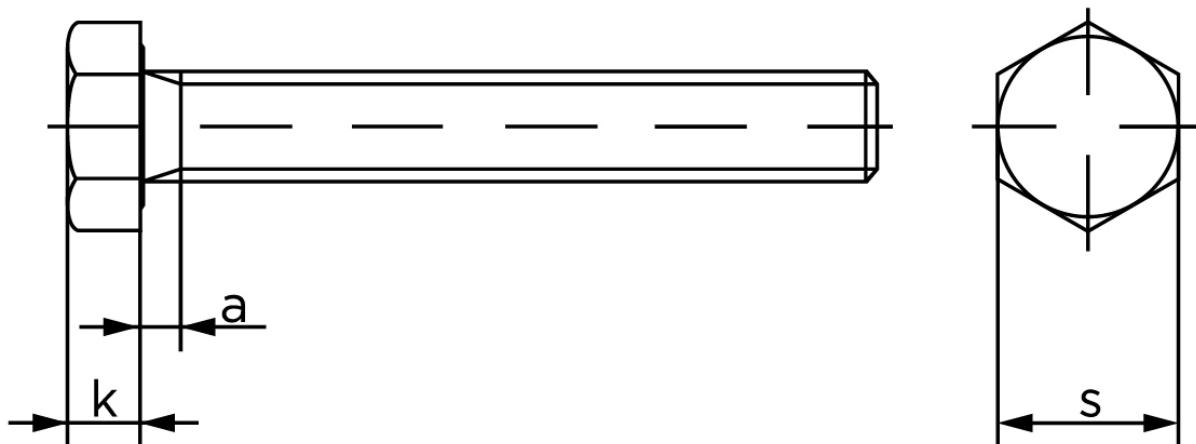

## Sætskrue DIN 933 Super Duplex M4x10

SKU: 009338100040010-SD

GTIN:

Norm	DIN 933
Dimensions	4
S <sub>ISO/DIN</sub>	7
k	2,8
a <sup>max.</sup>	2,1

Bemærk disse data er vejlede, og informationerne skal anses som vejledende, Bolte.dk stiller ingen garanti eller kan stilles til ansvar for overstående datatabel. Er du i tvivl så kontakt os på 75154999.