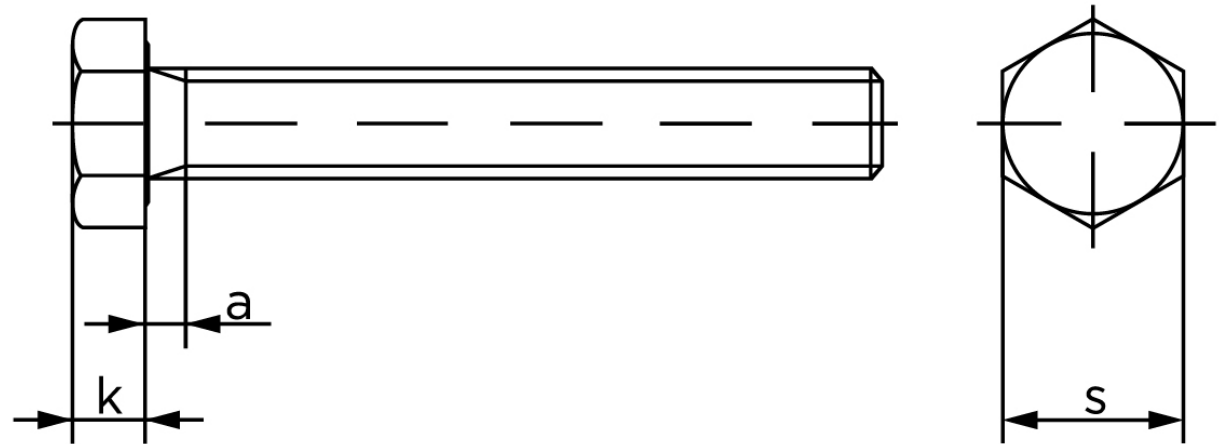

## Sætskrue DIN 933 Rustfri A2-70 M4x25 (200 Stk)

SKU: 009339200040025

GTIN:

Norm	DIN 933
Dimensions	4
SISO/DIN	7
k	2,8
a <sup>max.</sup>	2,1

Bemærk disse data er vejlede, og informationerne skal anses som vejledende, Bolte.dk stiller ingen garanti eller kan stilles til ansvar for overstående datatabel. Er du i tvivl så kontakt os på 75154999.