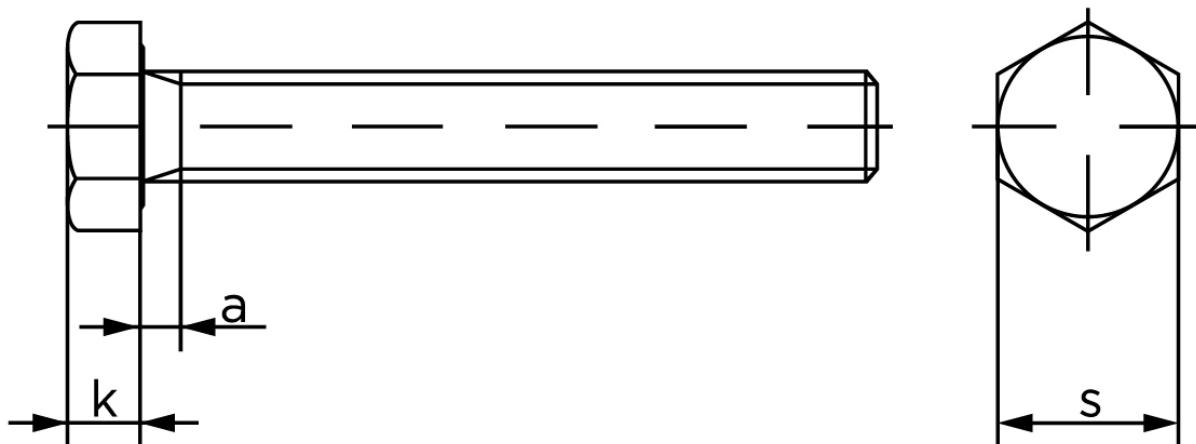

Sætskrue DIN 933 Stål A197-B7 M4x35

SKU: 009338100040035-B7

GTIN:

Norm	DIN 933
Dimensions	4
S_{ISO/DIN}	7
k	2,8
a^{max.}	2,1

Bemærk disse data er vejlede, og informationerne skal anses som vejledende, Bolte.dk stiller ingen garanti eller kan stilles til ansvar for overstående datatabel. Er du i tvivl så kontakt os på 75154999.

Vil du vide mere om dette produkt
Forespørg pris her