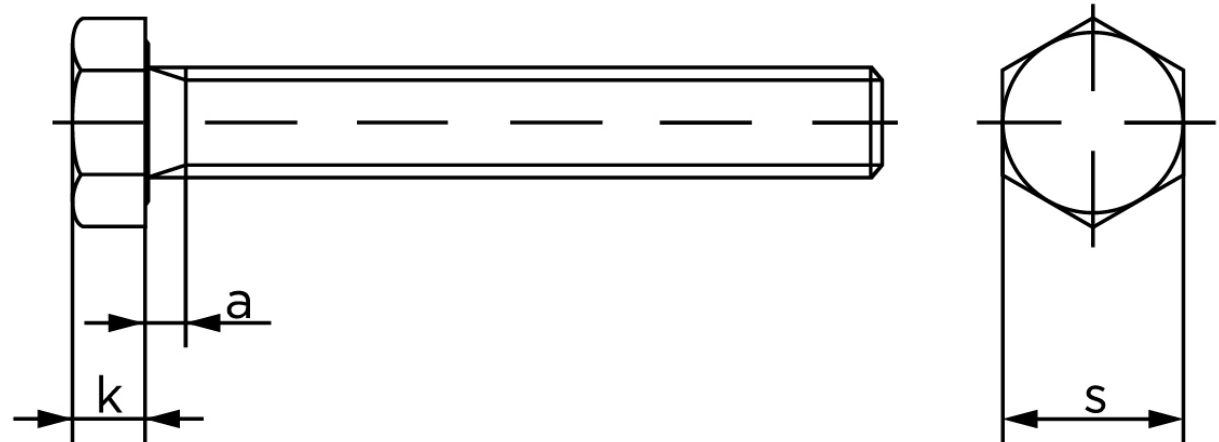

Sætskrue DIN 933 Ubehandlet Stål Kl. 8.8 M4x40 (100 Stk)

SKU: 009338009040040

GTIN:

Norm	DIN 933
Dimensions	4
SISO/DIN	7
k	2,8
a ^{max.}	2,1

Bemærk disse data er vejlede, og informationerne skal anses som vejledende, Bolte.dk stiller ingen garanti eller kan stilles til ansvar for overstående datatabel. Er du i tvivl så kontakt os på 75154999.