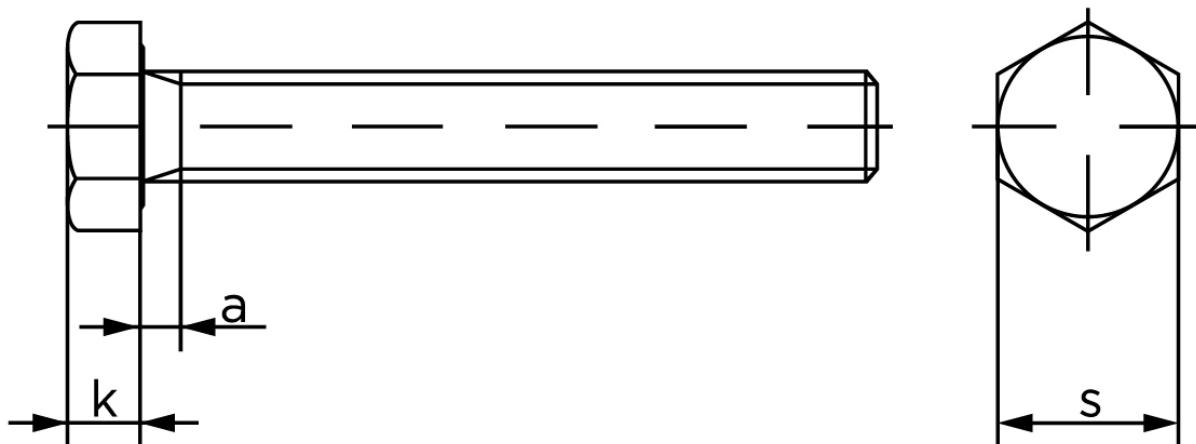

Sætskrue DIN 933 Super Duplex M4x40

SKU: 009338100040040-SD

GTIN:

Norm	DIN 933
Dimensions	4
S _{ISO/DIN}	7
k	2,8
a ^{max.}	2,1

Bemærk disse data er vejlede, og informationerne skal anses som vejledende, Bolte.dk stiller ingen garanti eller kan stilles til ansvar for overstående datatabel. Er du i tvivl så kontakt os på 75154999.