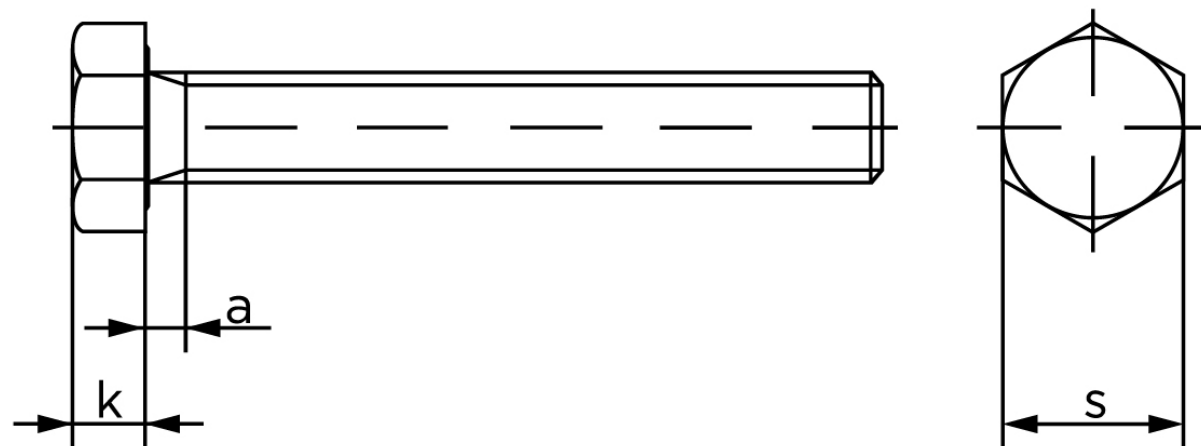

Sætskrue DIN 933 Elforzinket Stål Kl. 8.8 M4x40 (500 Stk)

SKU: 009338100040040

GTIN:

Norm	DIN 933
Dimensions	4
SISO/DIN	7
k	2,8
a ^{max.}	2,1

Bemærk disse data er vejlede, og informationerne skal anses som vejledende, Bolte.dk stiller ingen garanti eller kan stilles til ansvar for overstående datatabel. Er du i tvivl så kontakt os på 75154999.