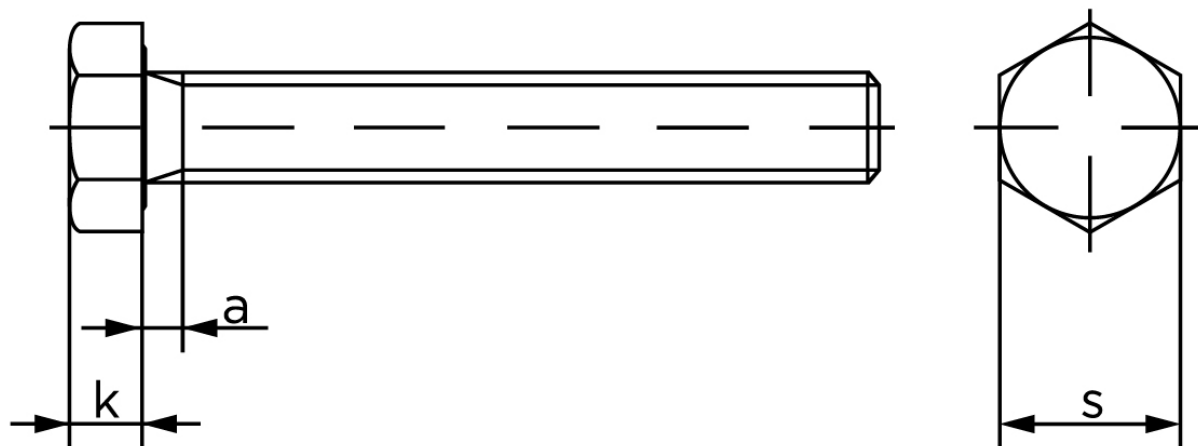

Sætskrue DIN 933 Elforzinket Stål Kl. 8.8 M4x40 (100 Stk)

SKU: 009338109040040

GTIN:

Norm	DIN 933
Dimensions	4
SISO/DIN	7
k	2,8
a ^{max.}	2,1

Bemærk disse data er vejlede, og informationerne skal anses som vejledende, Bolte.dk stiller ingen garanti eller kan stilles til ansvar for overstående datatabel. Er du i tvivl så kontakt os på 75154999.